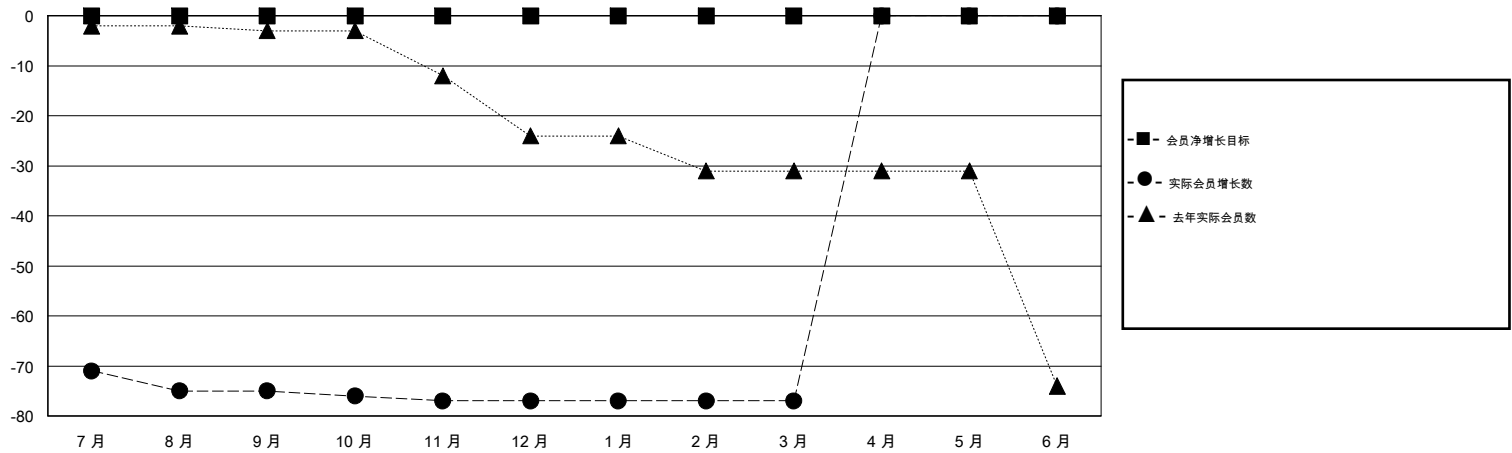

MONTHLY MEMBERSHIP PROGRESS REPORT

District 388

Results as of: 3/31/2020

GMT:

地点 CHINA

GMT宪章区

分会				位会员@每位须缴			
成果 2019-2020				成果 2019-2020			
季	新分会目标	新会	会员流失的分会	季	会员净增长目标	实际会员增长数	实际退会会员 (包括转会)
7月/8月/9月	0	0	1	7月/8月/9月	0	38	106
10月/11月/12月	0	0	0	10月/11月/12月	0	5	4
1月/2月/3月	0	0	0	1月/2月/3月	0	0	0
4月/5月/6月	0	0	0	4月/5月/6月	0	0	0

目标与实际新会累积

目标和实际会员累积

已取消的分会: 1	20 CLUBS OF 51 增添1位或以上的新会员	性别分布 男 980 (62.18%) 女 596 (37.82%)
放弃的会员 过世 0 分会已取消 6 其他 104 总计 110	点击这里取得累计会员数据	总计家庭单位会员数 50 支付减半会费的家庭会员 27