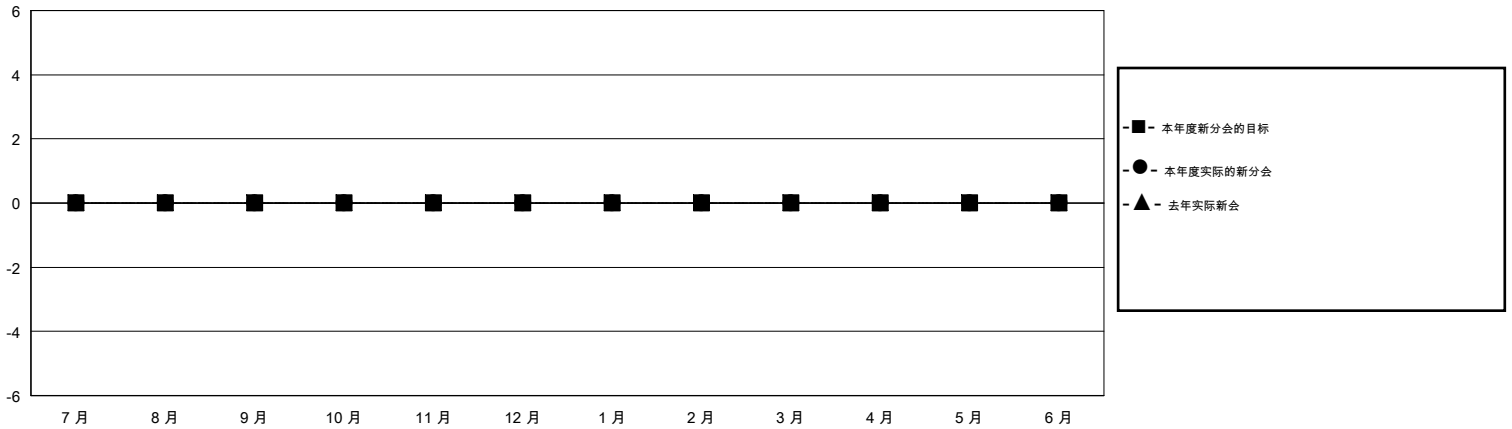

MONTHLY MEMBERSHIP PROGRESS REPORT

District 388

Results as of: 3/31/2020

GMT:

地点 CHINA

GMT宪章区

分会				位会员@每位须缴			
成果 2019-2020				成果 2019-2020			
季	新分会目标	新会	会员流失的分会	季	会员净增长目标	实际会员增长数	实际退会会员 (包括转会)
7月/8月/9月	0	0	1	7月/8月/9月	0	38	106
10月/11月/12月	0	0	0	10月/11月/12月	0	5	4
1月/2月/3月	0	0	0	1月/2月/3月	0	0	0
4月/5月/6月	0	0	0	4月/5月/6月	0	0	0

目标与实际新会累积

目标和实际会员累积

已取消的分会: 1	20 CLUBS OF 51 增添1位或以上的新会员	性别分布 男 980 (62.18%) 女 596 (37.82%)
放弃的会员 过世 0 分会已取消 6 其他 104 总计 110	点击这里取得累计会员数据	总计家庭单位会员数 50 支付减半会费的家庭会员 27